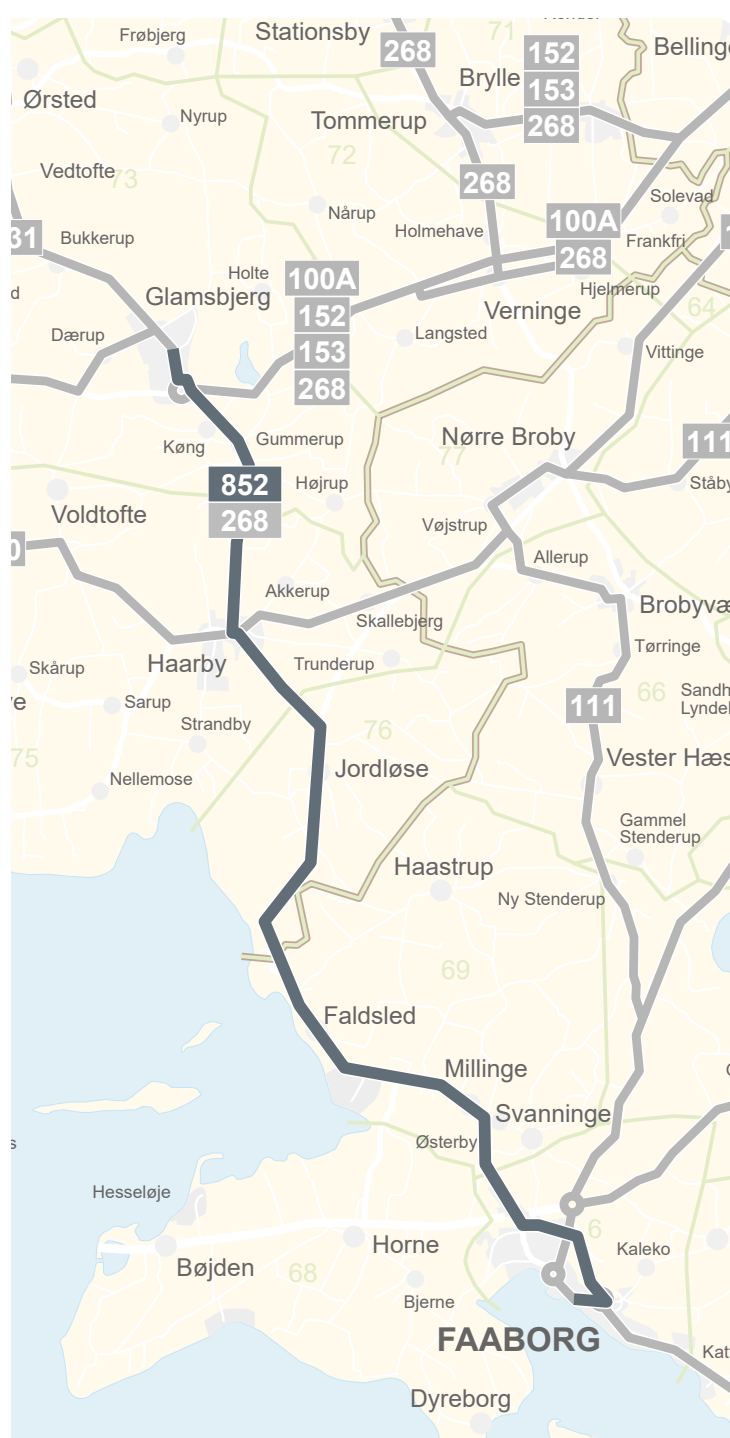

Zone Stoppesteder

73	Glamsbjerg Gl. Station	06	Faaborg Plads B
73	Grønnevej	06	Faaborg Gymnasium
73	Campus Glamsbjerg	06	Æblehaven
73	Glamsdalen	06	Odensevej /Johan Rantzaus Vej
73	Åbanken	06	Assensvej /Johan Raunzaus Vej
73	Dolevej	06	Nyborgvej
73	Gummerup	69	Grubbemøllegyden
73	Højrupvej	69	Millinge
75	Landø / Linien	69	Nygde / Assensvej
75	Haarby Rutebilstation	69	Stenbækvej
75	Akkerupvej	69	Hornegyden
75	Syrenvej	69	Granvej / Assensvej
76	Jordløse Møllevej	69	Faldsled Kirke
76	Haastrupvej	69	Violstræde
76	Stationsvej	69	Vesterled
76	Landevejen 71	76	Bjerghammer
76	Strandbyvej	76	Strandbyvej
76	Bjerghammer	76	Landevejen 71
69	Vesterled	76	Haastrupvej
69	Violstræde	76	Jordløse Møllevej
69	Faldsled Kirke	75	Syrenvej
69	Granvej / Assensvej	75	Akkerupvej
69	Hornegyden	75	Haarby Rutebilstation
69	Stenbækvej	75	Landø / Linien
69	Nygde / Assensvej	73	Højrupvej
69	Millinge	73	Gummerup
69	Grubbemøllegyden	73	Dolevej
06	Assensvej /Johan Rantzaus Vej	73	Åbanken
06	Odensevej /Johan Rantzaus Vej	73	Glamsdalen
06	Æblehaven	73	Campus Glamsbjerg
06	Faaborg Gymnasium	73	Grønnevej
06	Faaborg Plads A	73	Glamsbjerg Gl. Station

SIGNATURFORKLARING:

852 Rutenummer   **—** Rute   **- - - - -** Jernbane

Stoppesteder med fed skrift angiver stoppesteder, hvor afgangstider er vist